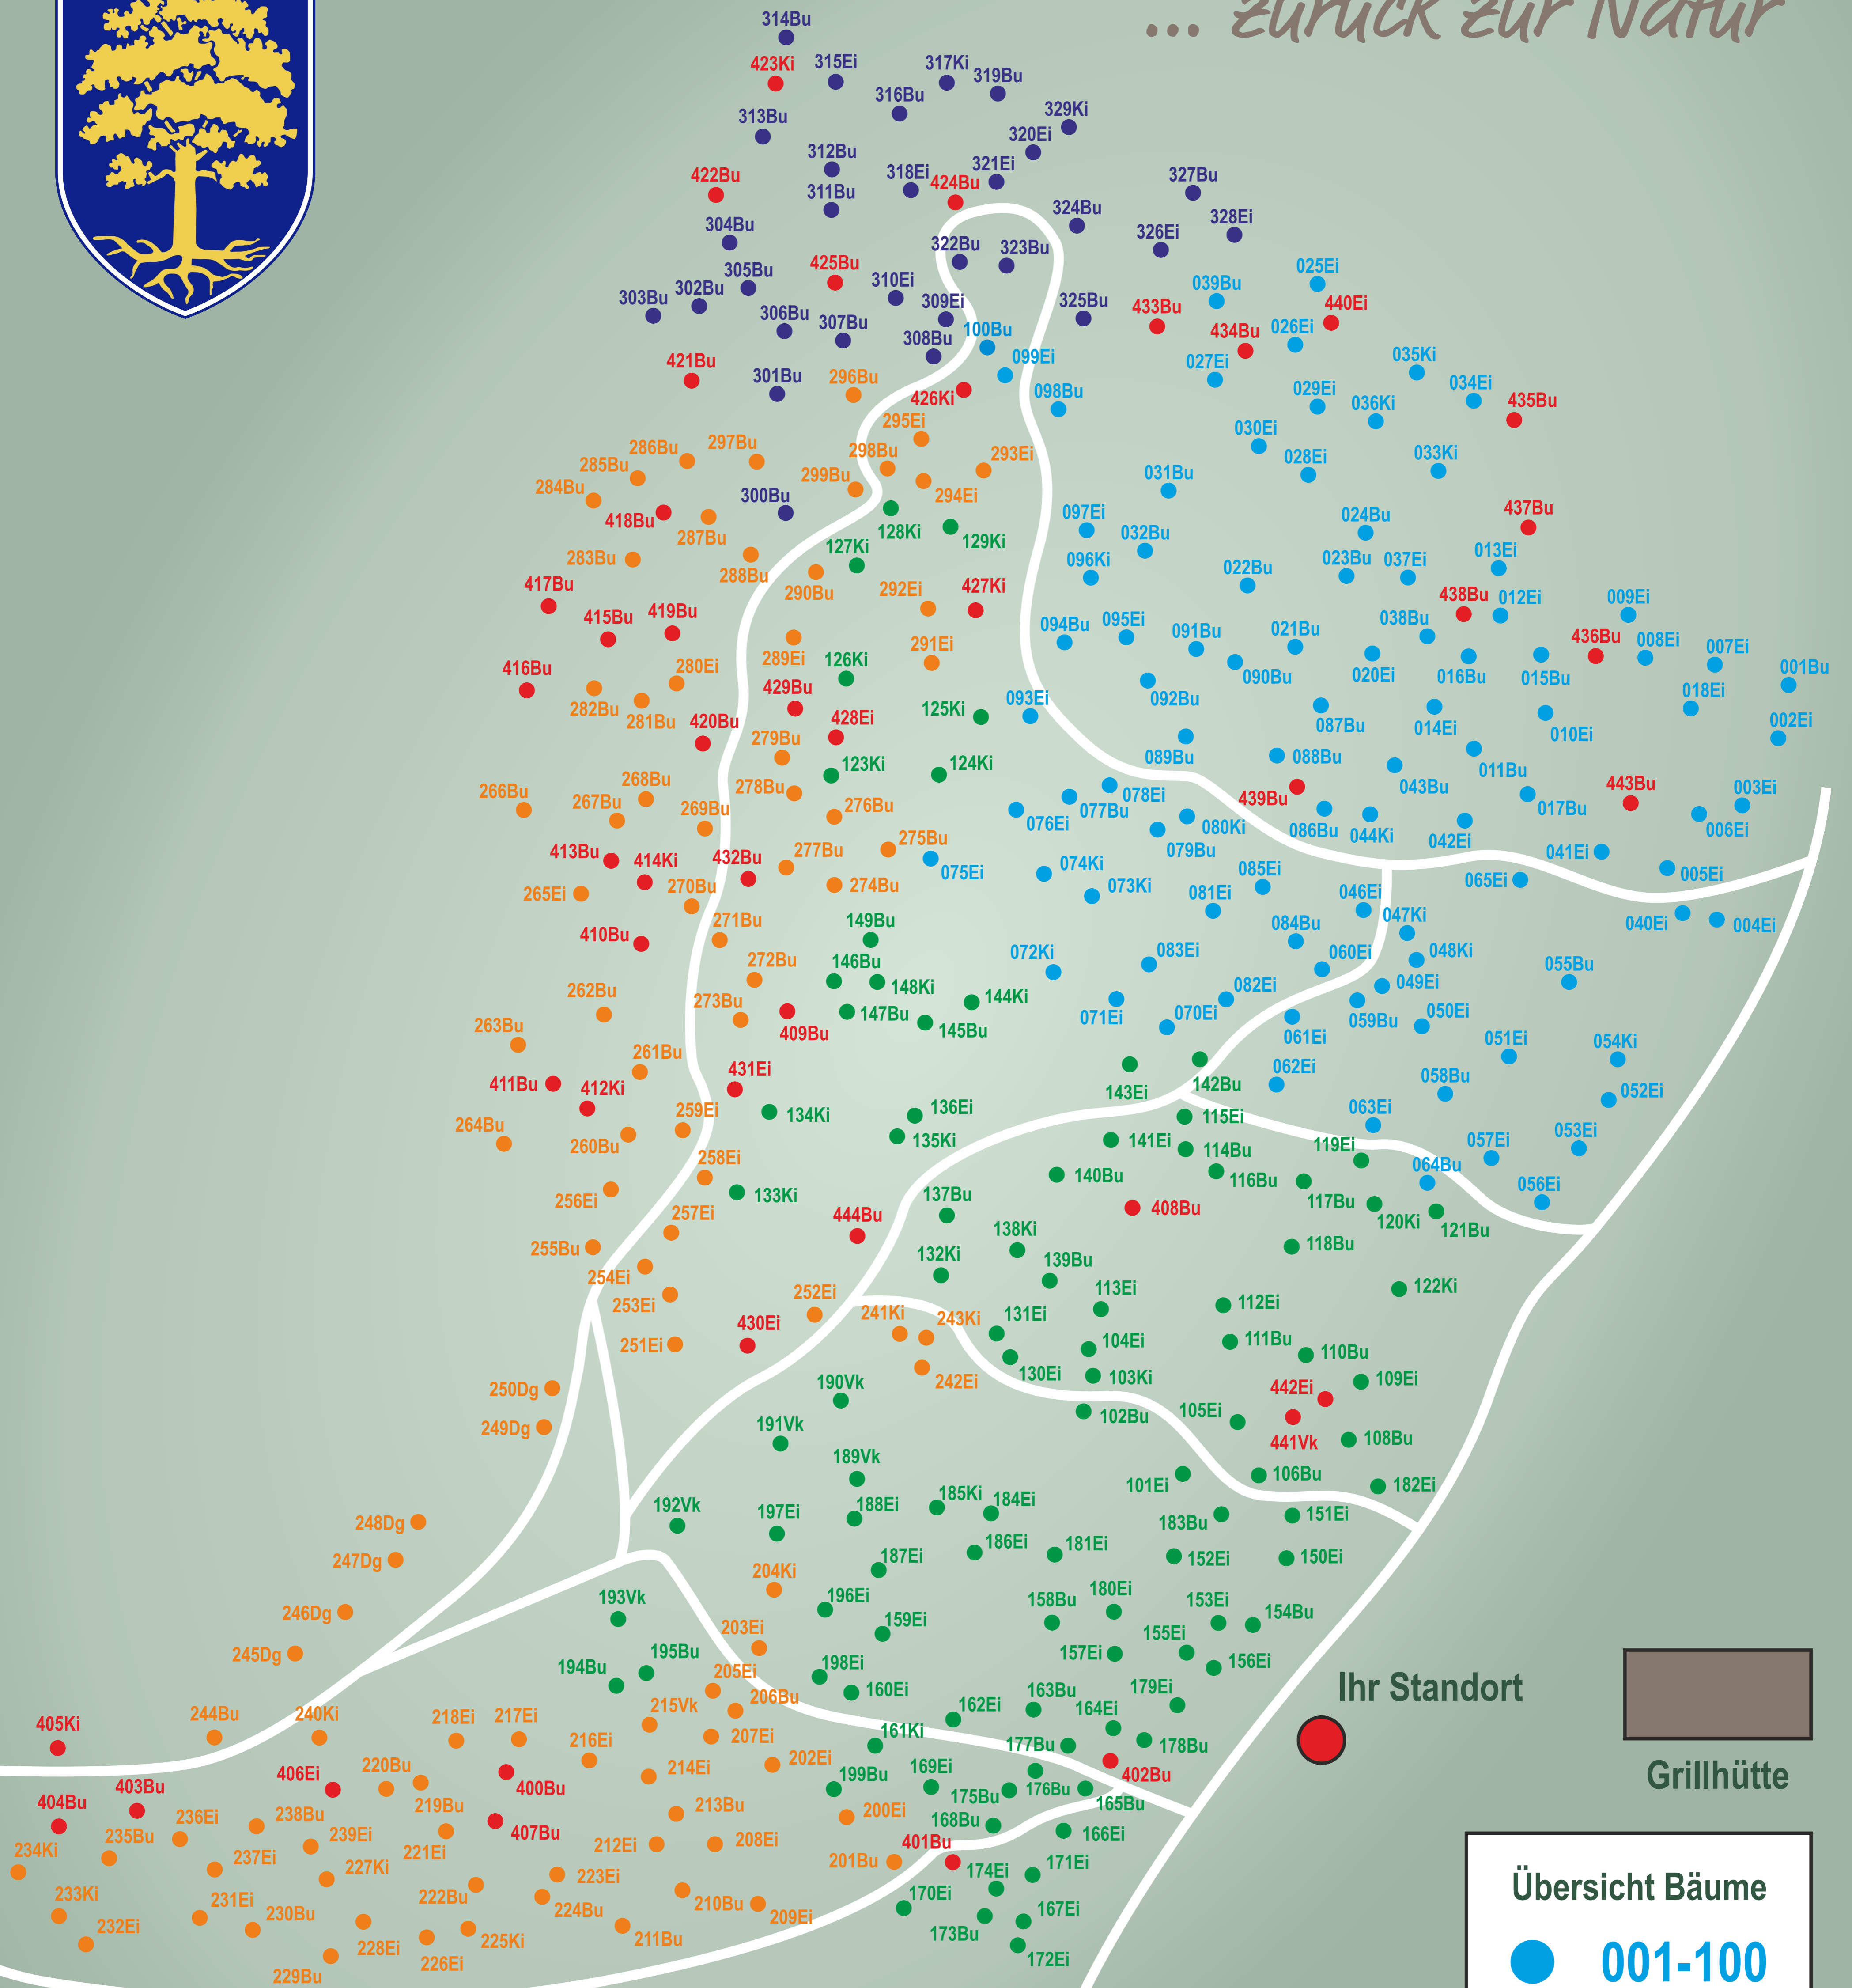

WALDFRIEDHOF „Wasserbuche“

... zurück zur Natur

Ihr Standort

Grillhütte

Übersicht Bäume

- 001-100
- 101-200
- 201-300
- 301-400
- 401-...

Weg